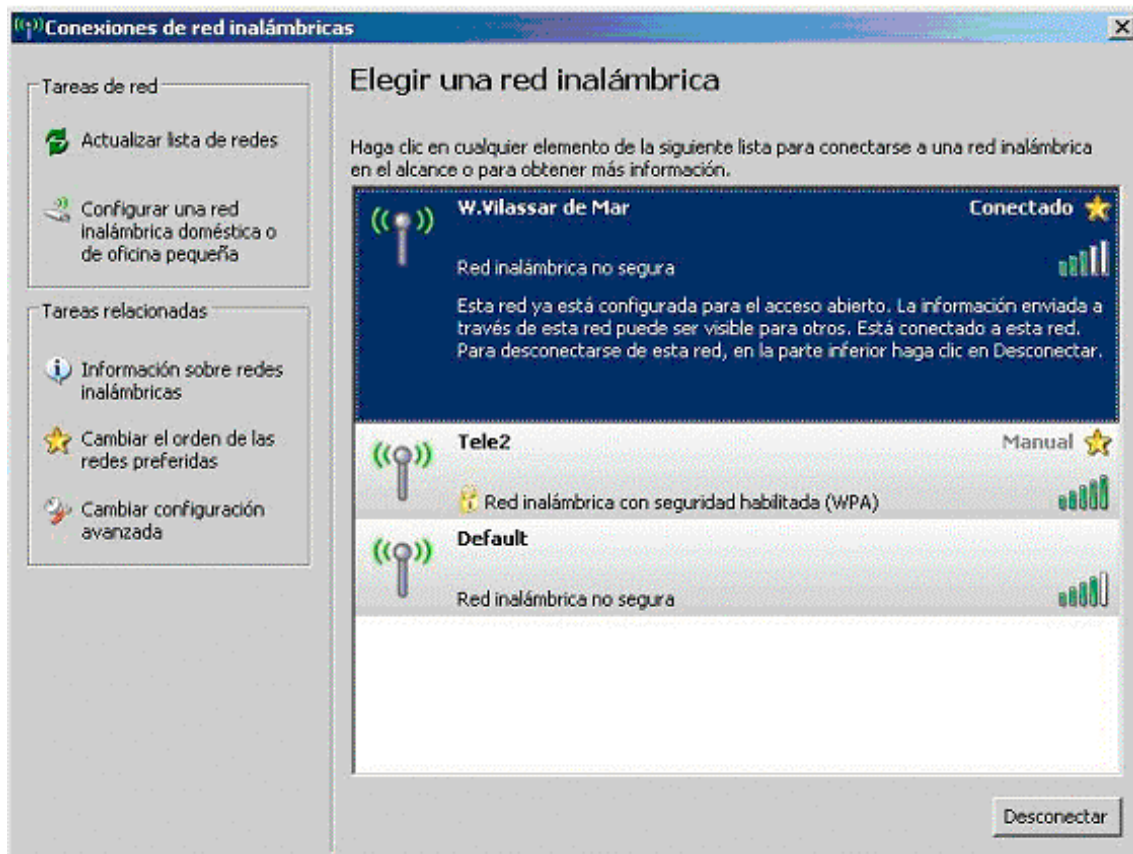

Accés a la Xarxa Wi-Fi de Vilassar de Mar

AJUNTAMENT DE
VILASSAR DE MAR

Regidoria de Noves Tecnologies
Ajuntament de Vilassar de Mar

Aquest document explica com
connectar-se a la Xarxa Wi-Fi
de Vilassar de Mar

Vilassar de Mar, 16 de novembre de 2007

Podeu trobar aquest document
i tota la informació referent
a l'adreça
www.vilassardemar.cat

Connexió a la xarxa Wi-Fi municipal de Vilassar de Mar

A la pàgina web de Vilassar de Mar es poden consultar els punts de servei Wi-Fi (Plaça de l'Ajuntament, Plaça Picasso, Camp de futbol municipal i Escola Nàutica).

Per connectar-nos, caldrà fer els següents passos, tots ells molt senzills:

1. Cercar xarxa inal·làmbrica.
2. De totes les xarxes disponibles, cal seleccionar la xarxa **W.Vilassar de Mar**.
3. Comprovar la qualitat de l'enllaç (cobertura).